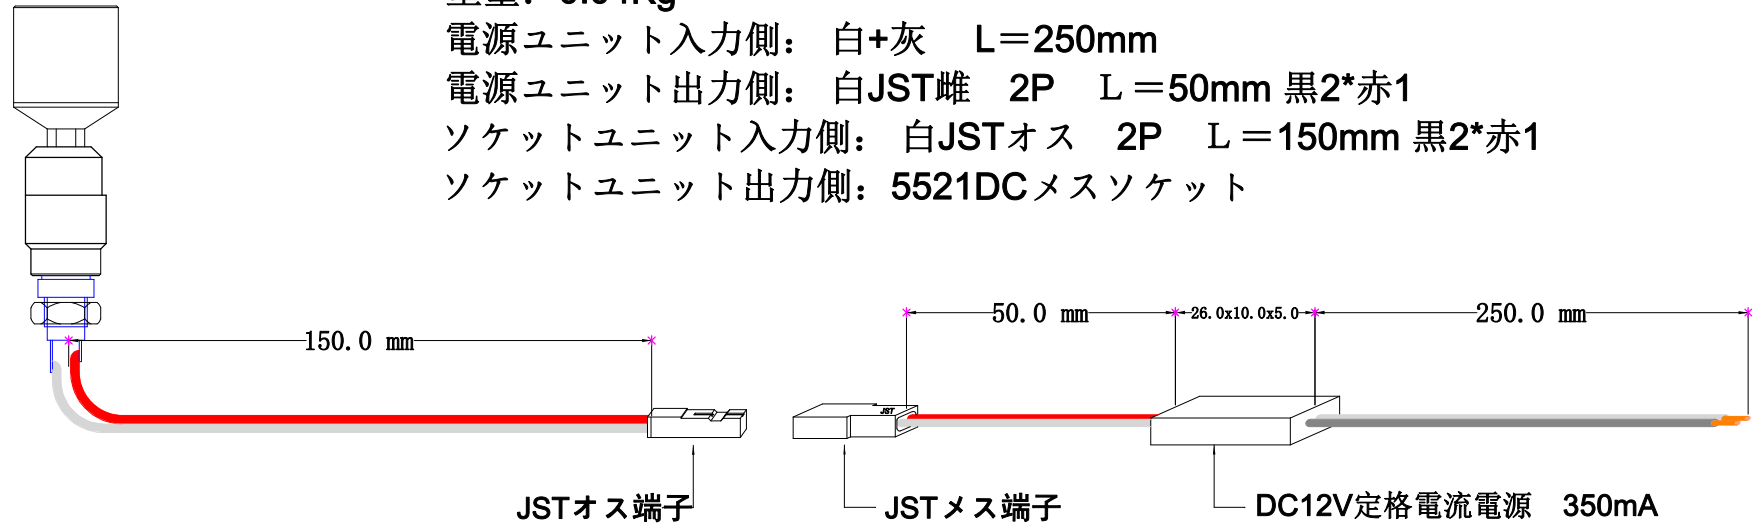

名称: mini LEDスポットライト

品番: LC7305DC

ソケットユニット品番: LC7305DC-P1

電源ユニット品番: JX9233G

仕様: 1W DC12V 6000K 15° 黒色 Ra80

重量: 0.04Kg

電源ユニット入力側: 白+灰 L=250mm

電源ユニット出力側: 白JST雌 2P L=50mm 黒2*赤1

ソケットユニット入力側: 白JSTオス 2P L=150mm 黒2*赤1

ソケットユニット出力側: 5521DCメスソケット

品番: LC7305DC
2025-1-20