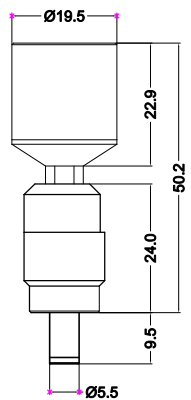

名称: mini LEDスポットライト

品番: LC7305DC

ソケットユニット品番: LC7305DC-P1

電源ユニット品番: JX9233G

仕様: 1W DC12V 6000K 15° 黒色 Ra80

重量: 0.04Kg

電源ユニット入力側: 白+灰 L=250mm

電源ユニット出力側: 白JST雌 2P L=50mm 黒2*赤1

ソケットユニット入力側: 白JSTオス 2P L=150mm 黒2*赤1

ソケットユニット出力側: 5521DCメスソケット

品番: LC7305DC
2025-1-20