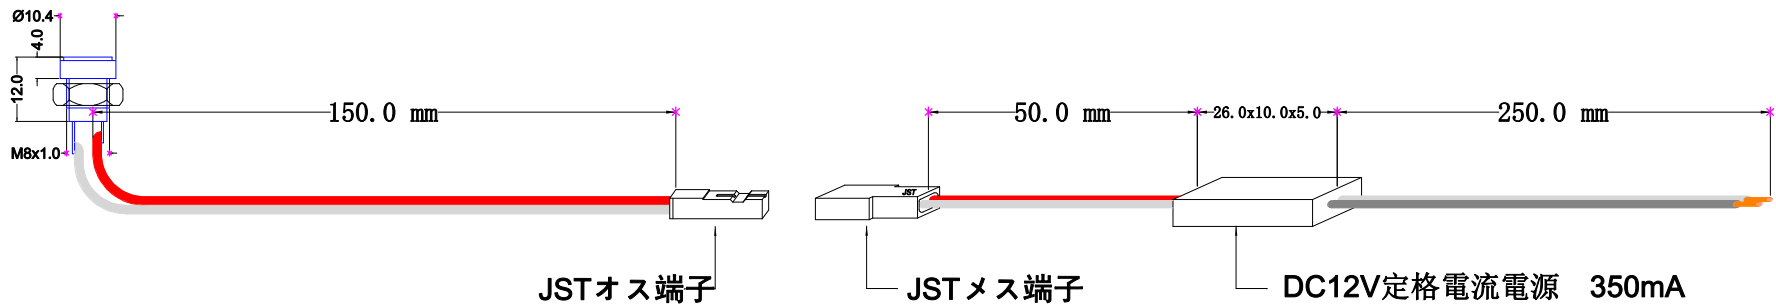

名称: mini LEDスポットライト

品番: LC7305DC

ソケットユニット品番: LC7305DC-P1

電源ユニット品番: JX9233G

仕様: 1W DC12V 6000K 15° 黒色 Ra80

重量: 0.04Kg

電源ユニット入力側: 白+灰 L=250mm

電源ユニット出力側: 白JST雌 2P L=50mm 黒2*赤1

ソケットユニット入力側: 白JSTオス 2P L=150mm 黒2*赤1

ソケットユニット出力側: 5521DCメスソケット

品番: LC7305DC
2025-1-20